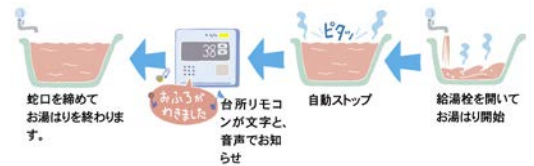

快適!!湯生活 しませんか?

CHECK!!

今お使いの給湯機にこんな症状が出ていませんか?

- ☐ お湯になるまで時間がかかる...
- ☐ お湯はり・追いだきに時間がかかる...
- ☐ シャワーの勢いが弱い...
- ☐ お湯の温度にムラがある...
- ☐ 音や臭いが気になる...

気になる症状があれば、お気軽にご相談ください!!

地球にも 家計にも ... いいこといっぱい! エコジョーズ

ガマンしないエコな生活始めませんか??

「エコジョーズとは?」

これまでのガス給湯器は、使用するガスのうちの約20%が放熱や排気ガスとして無駄になっていました。エコジョーズでは、20%のロスのうち約15%までを再利用することによって、ガスの使用量が減りガス代がおトクになり、さらにCO2の排出量を削減することができます。

高効率

エネルギーを有効活用
排熱を再利用して効率的にお湯を沸かす新発想のエコ給湯器。

従来捨てていた約200℃の燃焼ガスを再利用して加熱。

ガス代がおトク!

ガス代がおトク!!
効率アップはガス使用量も削減します!

機器の省エネ効果で

年間のガス代が
約20,000円おトク
になります!! (GT-Cタイプ)

エコジョーズ

CO2排出量を削減

年間で225kgのCO2
排出量を削減できます。
杉の木なら年間約17本分!!

選ぼう!エコ製品

従来の給湯器に比べて、CO2排出量を削減。毎日何気なくお湯を使っている間もエコライフを実践できます!!

おまかせオート

給湯専用タイプ

高効率ガスふろ給湯器

使いやすいおしゃれなリモコンです。

屋外壁掛形 24号 オートタイプ
GT-C2452SAWX BL
給湯器本体 + マルチリモコン
セット価格(税込) 392,700円

リース価格 **¥2,000/月**

高効率ガス給湯

※台所リモコンのみです

屋外壁掛形 24号 オートストップタイプ
GQ-C2432WX BL
給湯器本体 + 台所リモコン
セット価格(税込) 257,880円

リース価格 **¥1,500/月**

お問合せは...

(株)ピラカワ

柳川市大和町塩塚 1327

TEL 0944-76-4191